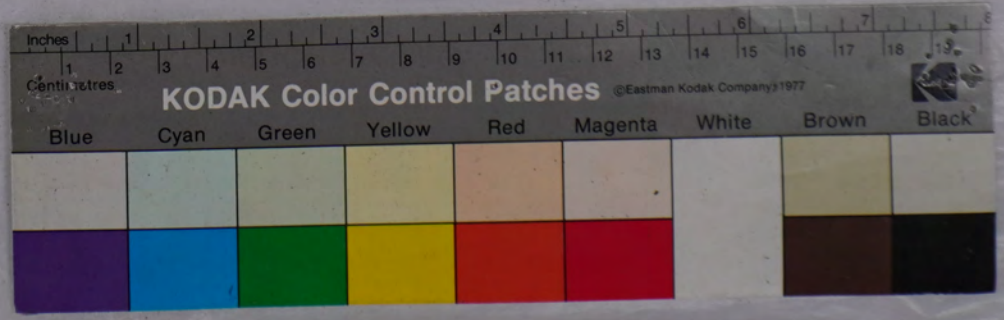

右ノ如銀霜月晦日定也  
 一 全武歩 柳葉馬  
 外ニ本代抄ノ 是若山海別會村高給分  
 合本之文  
 一 銀之投 吃之更  
 只靠三之文  
 一 全武歩 柳葉馬  
 外ニ本代抄ノ 是若山海別會村高給分  
 合本之文  
 此紙係之入 乃靠心之更

木野愛宕神社所蔵史料

箱 4 - 6 9

木野愛宕神社所蔵史料

箱 4 - 6 9