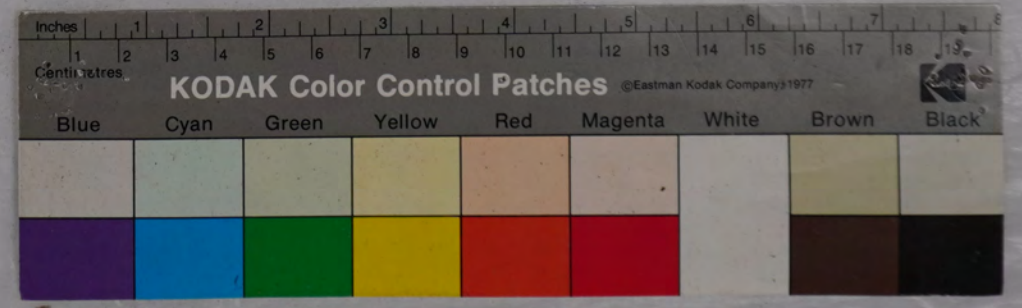

火 袋
如 火 鉢
土 火 鉢
崇 火 鉢
枕 火 鉢
水 火 鉢
土 火 鉢
飛 火 鉢
定 火 鉢
兜 火 鉢
焼 火 鉢
い 火 鉢
多 火 鉢

火 袋
如 火 鉢
土 火 鉢
崇 火 鉢
枕 火 鉢
水 火 鉢
土 火 鉢
飛 火 鉢
定 火 鉢
兜 火 鉢
焼 火 鉢
い 火 鉢
多 火 鉢

木野愛宕神社所蔵史料

箱 4 - 7 5