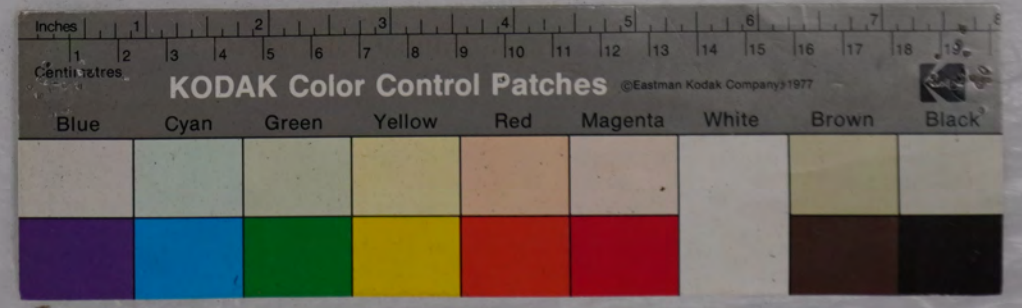

金佛器碗
鈴燈
土燒香爐
鑿子
丹金
初第
翠簾

為鉦
右鼓
靈具
茶湯茶碗
理被
衣掛
菓子盆

其對
大小
即板
之
持
吾同
其

其
其
其
其
其
其

木野愛宕神社所蔵史料

箱 4 - 7 5