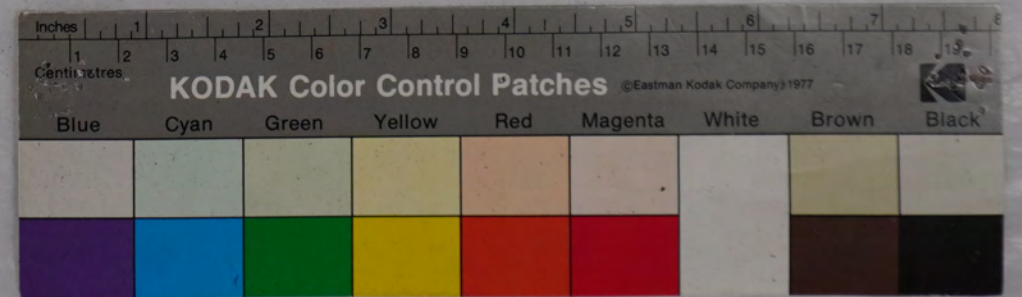

木野愛宕神社所蔵史料

箱 4 - 7 5

長口 水 水 水 水 水 水
 二才 入 箱
 茶 塗 板
 切 板 板 板 板 板 板
 錫 錫 錫 錫 錫 錫 錫
 紫 錫 錫 錫 錫 錫 錫
 長口 水 水 水 水 水 水
 二才 入 箱
 茶 塗 板
 切 板 板 板 板 板 板
 錫 錫 錫 錫 錫 錫 錫
 紫 錫 錫 錫 錫 錫 錫

木野愛宕神社所蔵史料

箱 4 - 7 5

油囊
 子水輝
 初さびお祈
 燈為本鏡
 兼囊
 沈桶
 想為兼本鏡
 箱運恒結解山坐