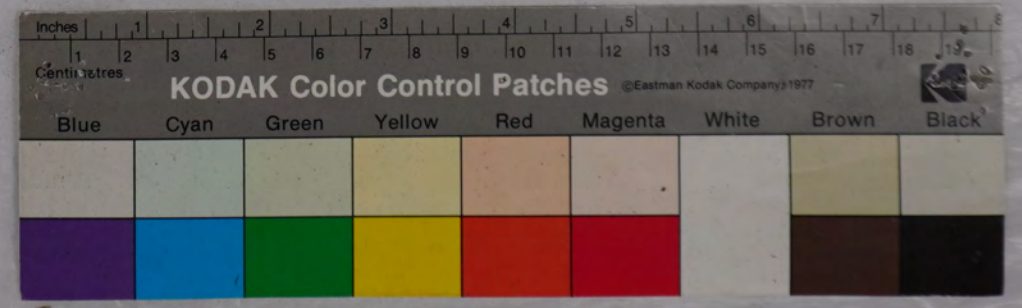

一 黒吸物梳 中溪大智新調
一 采櫃 土壹少
一 小葉釜 吉備
一 觀世音湯再具 村中寄附
一 兼厨子湯勺新標 目所
一 施戒鬼棚再具 同新
一 并極道具共

看司目照代新調

木野愛宕神社所蔵史料

箱 4 - 7 5